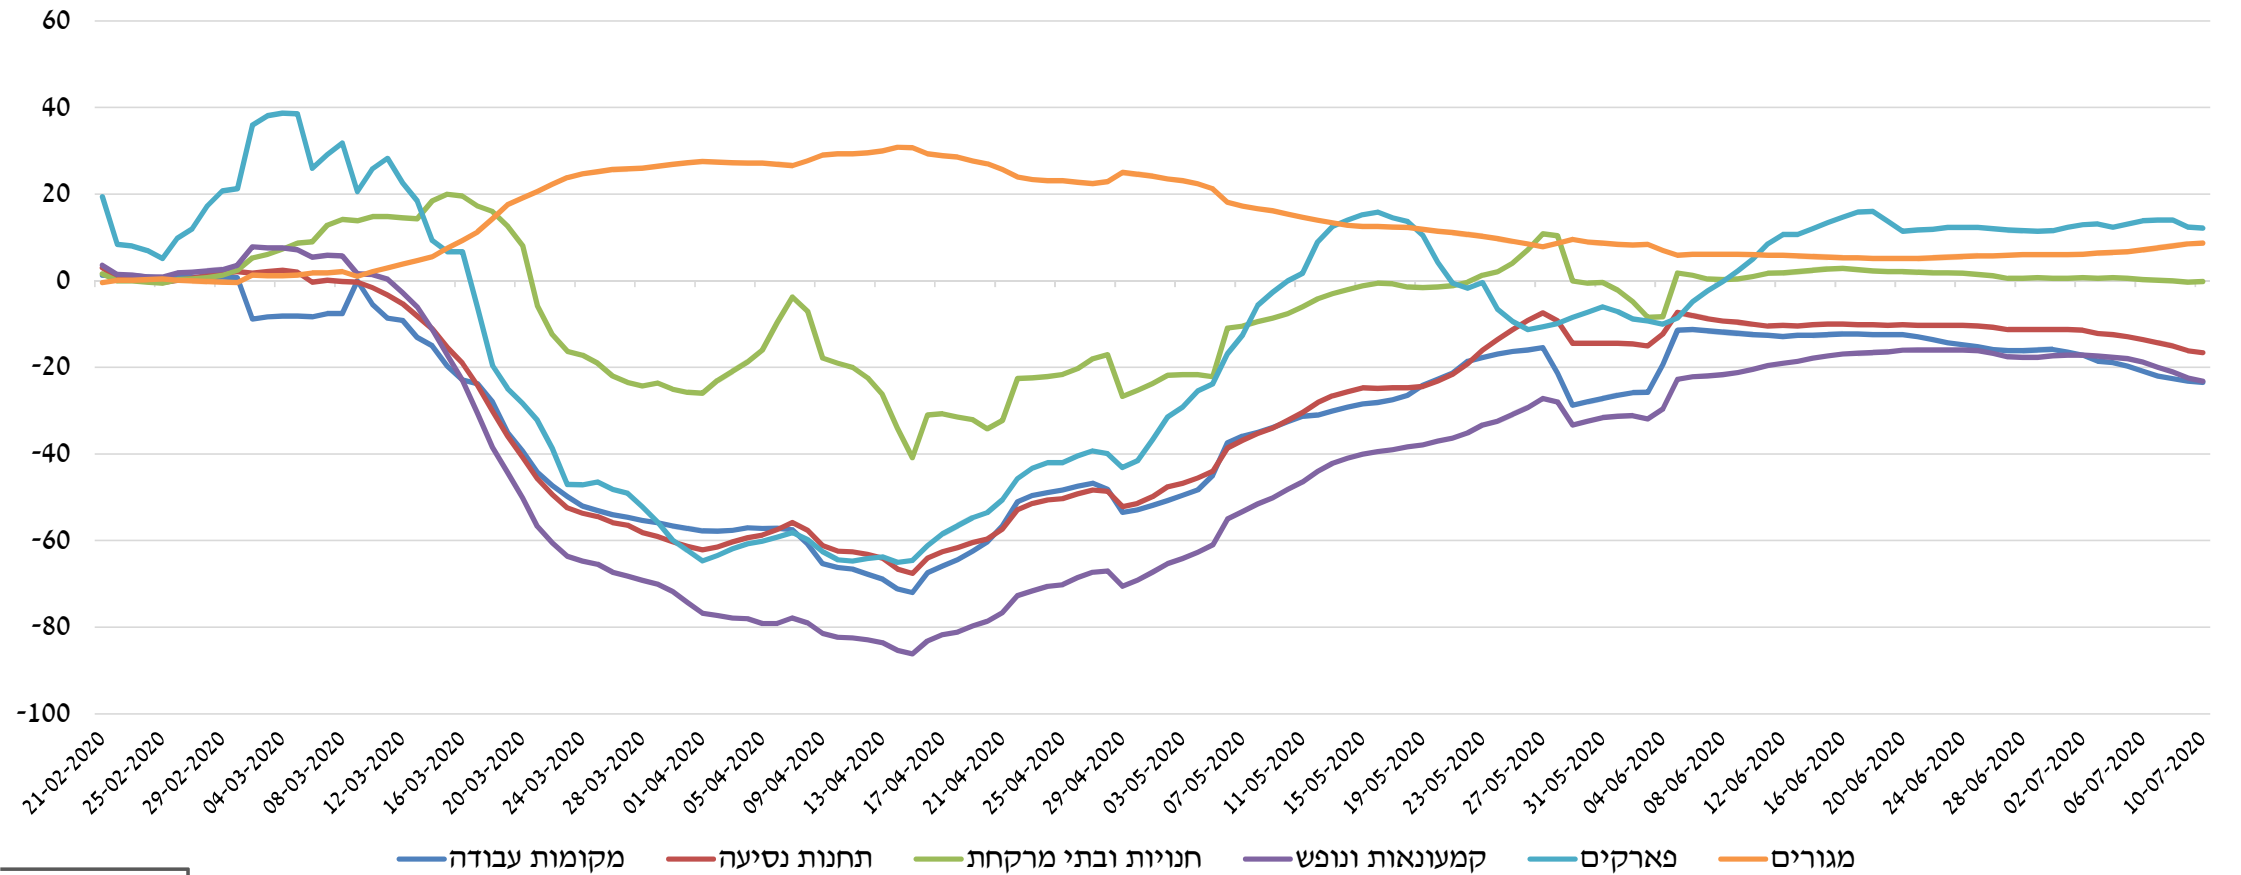

בנק ישראל

אינדיקטורים מהירים נבחרים

למצב הפעילות הכלכלית במשק

נתוני מגמות ניידות

15.07.2020

מגמות ניידות

דוח מגמות הניידות של גוגל לישראל
 ממוצע נע שבוע

מגמות ניידות

הניידות הקהילתית של גוגל לפי מחוז - מקומות עבודה ממוצע נע שבוע

הניידות הקהילתית של גוגל לפי מחוז - תחנות נסיעה ממוצע נע שבוע

הניידות הקהילתית של גוגל לפי מחוז - מגורים ממוצע נע שבוע

מחוז חיפה מחוז ירושלים מחוז צפון מחוז דרום מחוז תל אביב