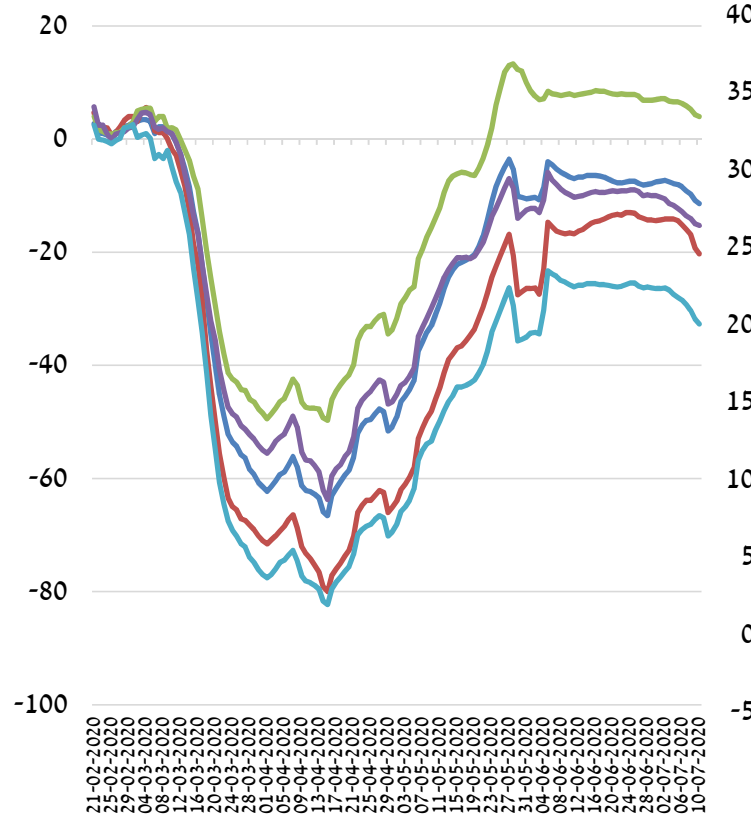

בנק ישראל

אינדיקטורים מהירים נבחרים

למצב הפעילות הכלכלית במשק

נתוני מגמות ניידות

15.07.2020

מגמות ניידות

דוח מגמות הניידות של גוגל לישראל
 ממוצע נע שבוע

מגמות ניידות

הניידות הקהילתית של גוגל לפי מחוז - מקומות עבודה ממוצע נע שבוע

הניידות הקהילתית של גוגל לפי מחוז - תחנות נסיעה ממוצע נע שבוע

הניידות הקהילתית של גוגל לפי מחוז - מגורים ממוצע נע שבוע

מחוז חיפה מחוז ירושלים מחוז צפון מחוז דרום מחוז תל אביב