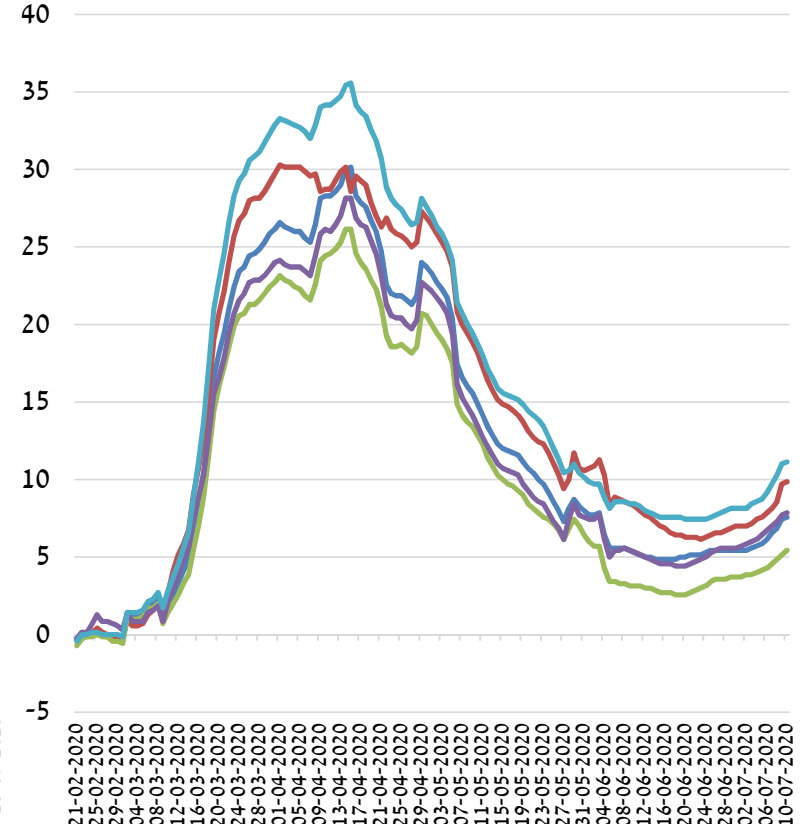

בנק ישראל

אינדיקטורים מהירים נבחרים

למצב הפעילות הכלכלית במשק

נתוני מגמות ניידות

15.07.2020

מגמות ניידות

דוח מגמות הניידות של גוגל לישראל
 ממוצע נע שבוע

מגמות ניידות

הניידות הקהילתית של גוגל לפי מחוז - מקומות עבודה ממוצע נע שבוע

הניידות הקהילתית של גוגל לפי מחוז - תחנות נסיעה ממוצע נע שבוע

הניידות הקהילתית של גוגל לפי מחוז - מגורים ממוצע נע שבוע

מחוז חיפה מחוז ירושלים מחוז צפון מחוז דרום מחוז תל אביב