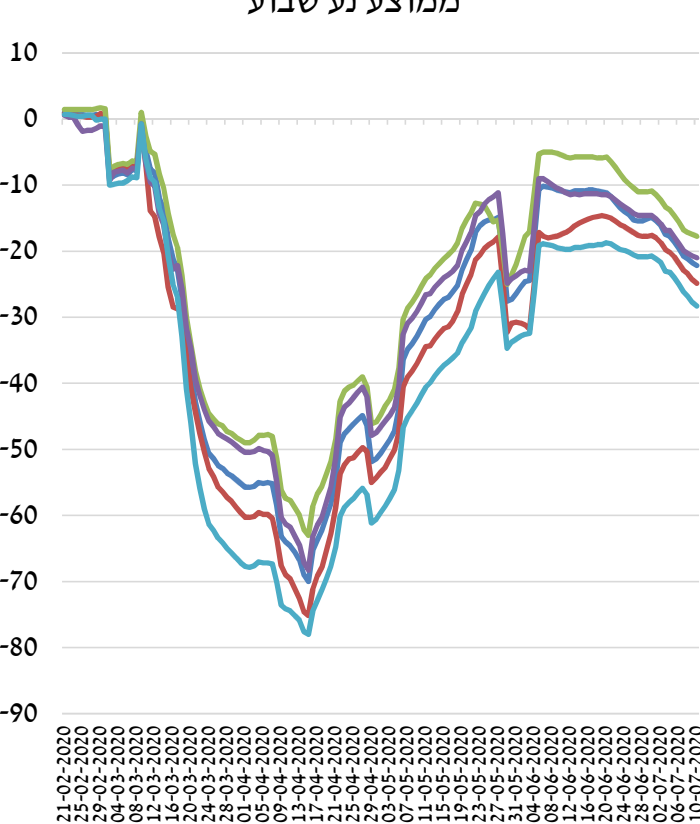

בנק ישראל

אינדיקטורים מהירים נבחרים

למצב הפעילות הכלכלית במשק

נתוני מגמות ניידות

15.07.2020

מגמות ניידות

דוח מגמות הניידות של גוגל לישראל
 ממוצע נע שבוע

מגמות ניידות

הניידות הקהילתית של גוגל לפי מחוז - מקומות עבודה ממוצע נע שבוע

הניידות הקהילתית של גוגל לפי מחוז - תחנות נסיעה ממוצע נע שבוע

הניידות הקהילתית של גוגל לפי מחוז - מגורים ממוצע נע שבוע

מחוז חיפה מחוז ירושלים מחוז צפון מחוז דרום מחוז תל אביב