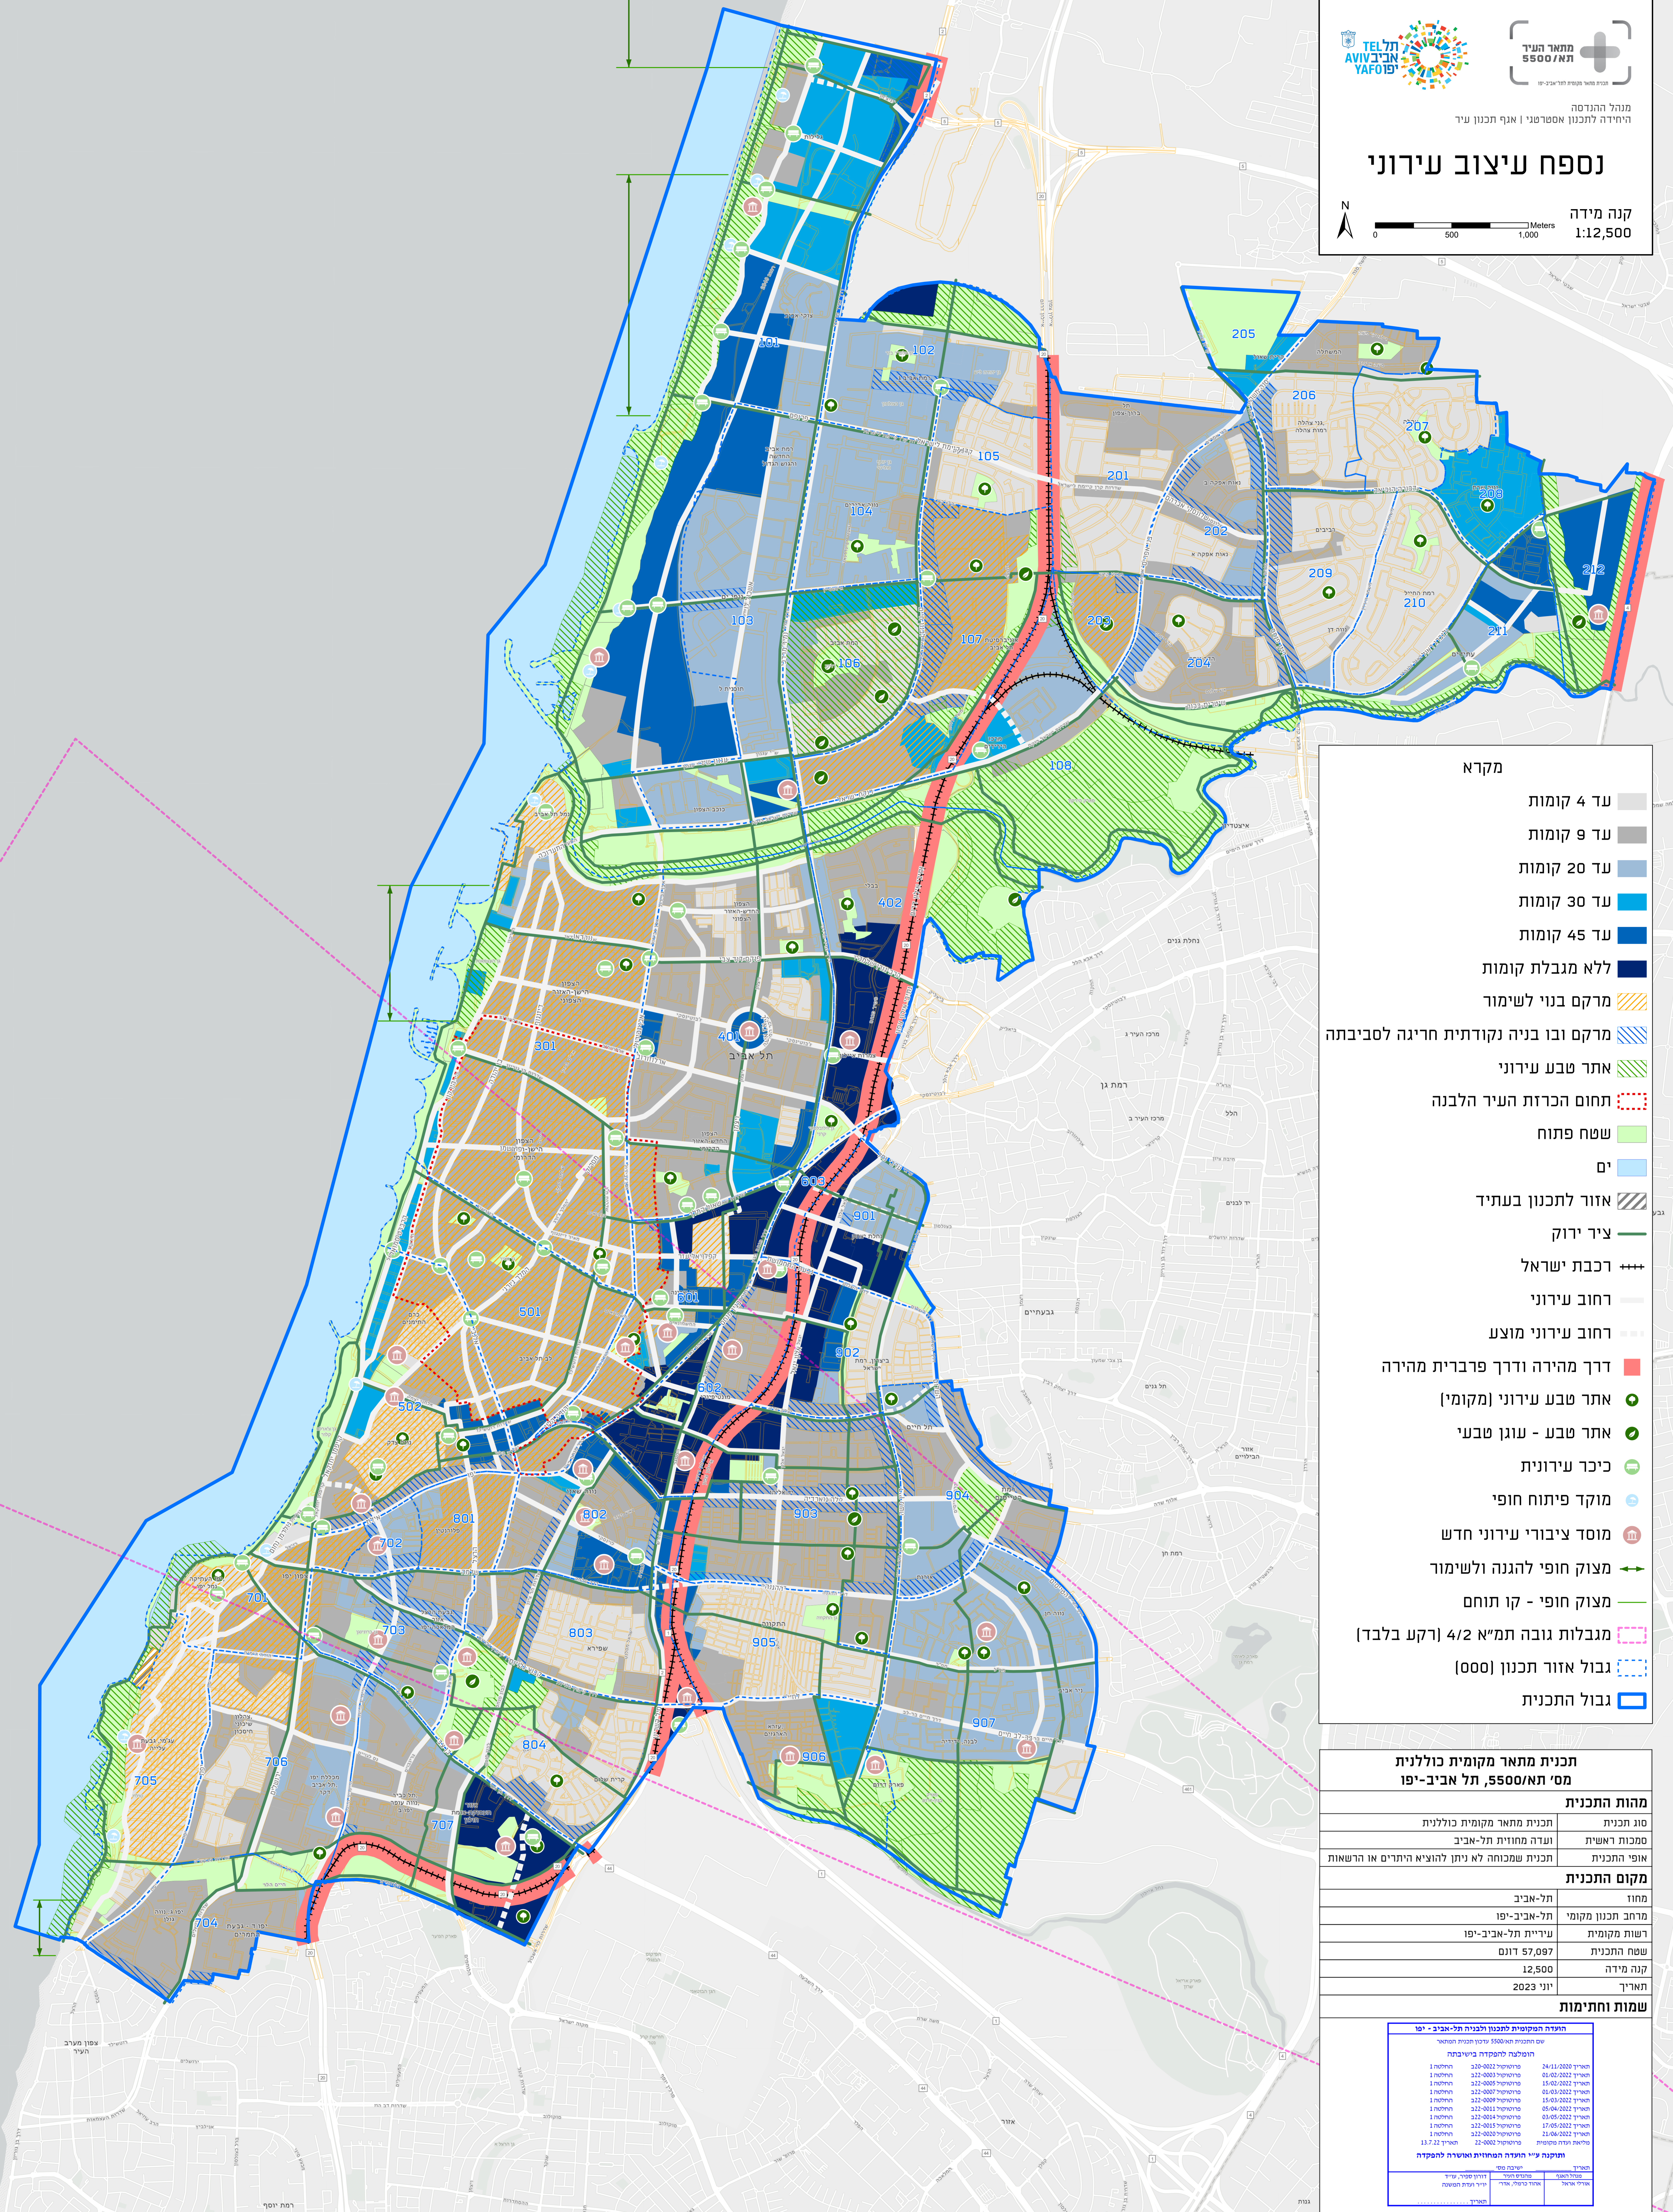

מנהל התכנון והתבונה
היחידה לתכנון אסטרטגי ואגף תכנון עיר

נספח עיצוב עירוני

קנה מידה 1:12,500

מקרא

- עד 4 קומות
- עד 9 קומות
- עד 20 קומות
- עד 30 קומות
- עד 45 קומות
- ללא מגבלת קומות
- מרקם בנוי לשימור
- מרקם ובו בניה נקודתית חריגה לסביבתה
- אתר טבע עירוני
- תחום הכרות העיר הלבנה
- שטח פתוח
- ים
- אזור לתכנון בעתיד
- ציר ירוק
- רכבת ישראל
- רחוב עירוני
- רחוב עירוני מוצע
- דרך מהירה ודרך פרברית מהירה
- אתר טבע עירוני (מקומי)
- אתר טבע - שוגן טבעי
- כיכר עירונית
- מוקד פיתוח חופי
- מוסד ציבורי עירוני חדש
- מצוק חופי להגנה ולשימור
- מצוק חופי - קו תחום
- מגבלות גובה תמ"א 4/2 (רקע בלבד)
- גבול אזור תכנון (000)
- גבול התכנית